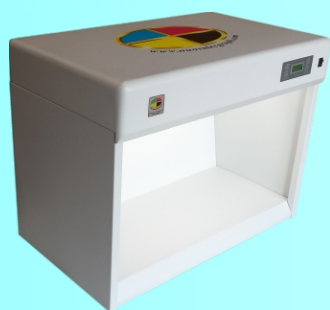

Internet : <http://www.nuovalecgraph.com>

E-mail : info@nuovalecgraph.com

Stazione Controllo Colore Colour Check Station “ SCC 1500 ”

Controllo visivo del film stampato
Visual inspection for printed film

http://www.nuovalecgraph.com/Tavolo_scc1500/scc1500.html

Tavolo Controllo Colore Colour Check Table “ TCC 1200 ”

Controllo visivo del film stampato
Visual inspection for printed film

http://www.nuovalecgraph.com/Tavolo_tcc1200/tcc1200.html

Banco Controllo Colore Color Check Table “ BCC 1500 ”

Controllo visivo del film stampato
Visual inspection for printed film

http://www.nuovalecgraph.com/Tavolo_bcc1500/bcc1500.html

Cabina Controllo Metamerismo Metamerism Control Cabinet “ CCM 600 ”