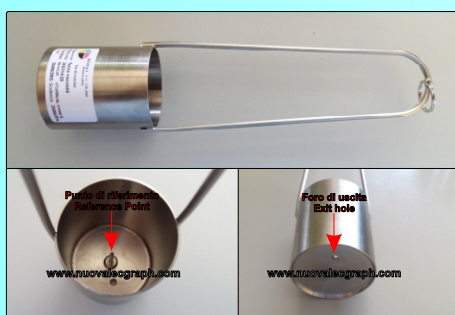

Lamette da taglio in acciaio Carbon steel blade

<http://www.nuovalecgraph.com/lamette/lamette.html>

Tazza viscosimetrica lory Viscosimeter lory cup

http://www.nuovalecgraph.com/t_lory/t_lory.html

Accessori pulizia cilindri rotocalco Cleaning accessories for rotogravure cylinder