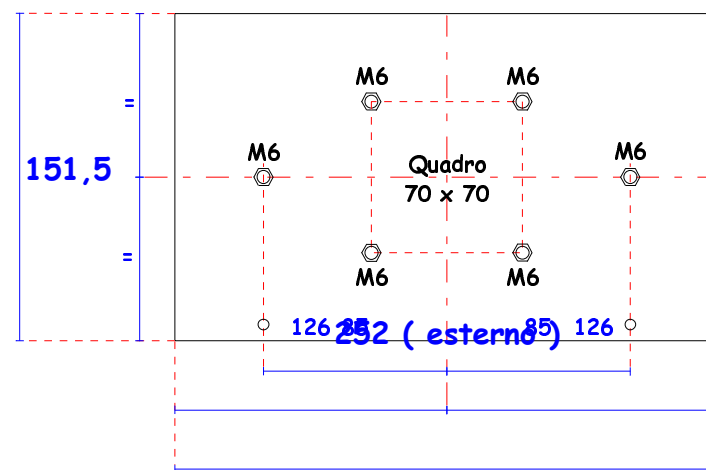

1323 (esterno)

252 (esterno)

VISTA LATERALE
(SIDE VIEW)

Identification :	DATE:	 NUOVA L. & C. GRAPH s.r.l. <i>forniture grafiche</i>
CUSTODIA STROBOSCOPIO	17-02-2010	
V987 LED - Versione 7X	MADE BY:	
" Dimensioni Meccaniche "	Lodi Marco	
Revisions :	PAGE NR:	DRAWING NUMBER:
A 17-02-10	1 of 1	DSM 100237
	PAGE SIZE:	
	A0	