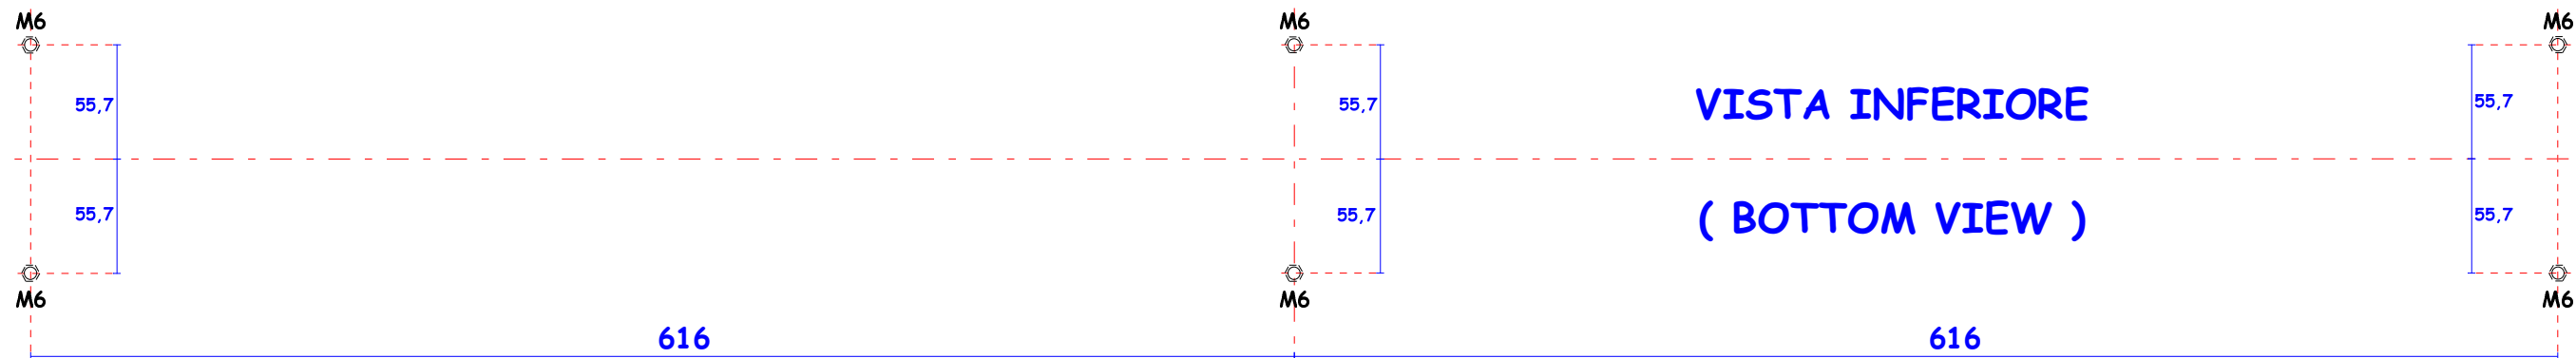

1323 (esterno)

252 (esterno)

VISTA LATERALE
(SIDE VIEW)

Identification :	DATE:	 NUOVA L. & C. GRAPH s.r.l. <i>forniture grafiche</i>
CUSTODIA STROBOSCOPIO	17-02-2010	
V987 LED - Versione 7X	MADE BY:	
" Dimensioni Meccaniche "	Lodi Marco	
Revisions :	PAGE NR:	DRAWING NUMBER:
A 17-02-10	1 of 1	DSM 100237
	PAGE SIZE:	
	A0	