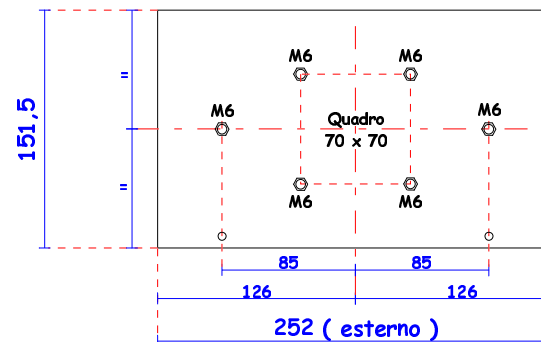

VISTA INFERIORE

(BOTTOM VIEW)

796

796

VISTA LATERALE

(SIDE VIEW)

252 (esterno)

252 (esterno)

Identification : CUSTODIA STROBOSCOPIO V987 LED - Versione 9X " Dimensioni Meccaniche "		DATE: 13-01-2012 MADE BY:	NUOVA L & C. GRAPH s.r.l. forniture grafiche
Revisions : A 13-01-12		APPROVED : Lodi Marco PAGE NR : 1 of 1 PAGE SIZE:	