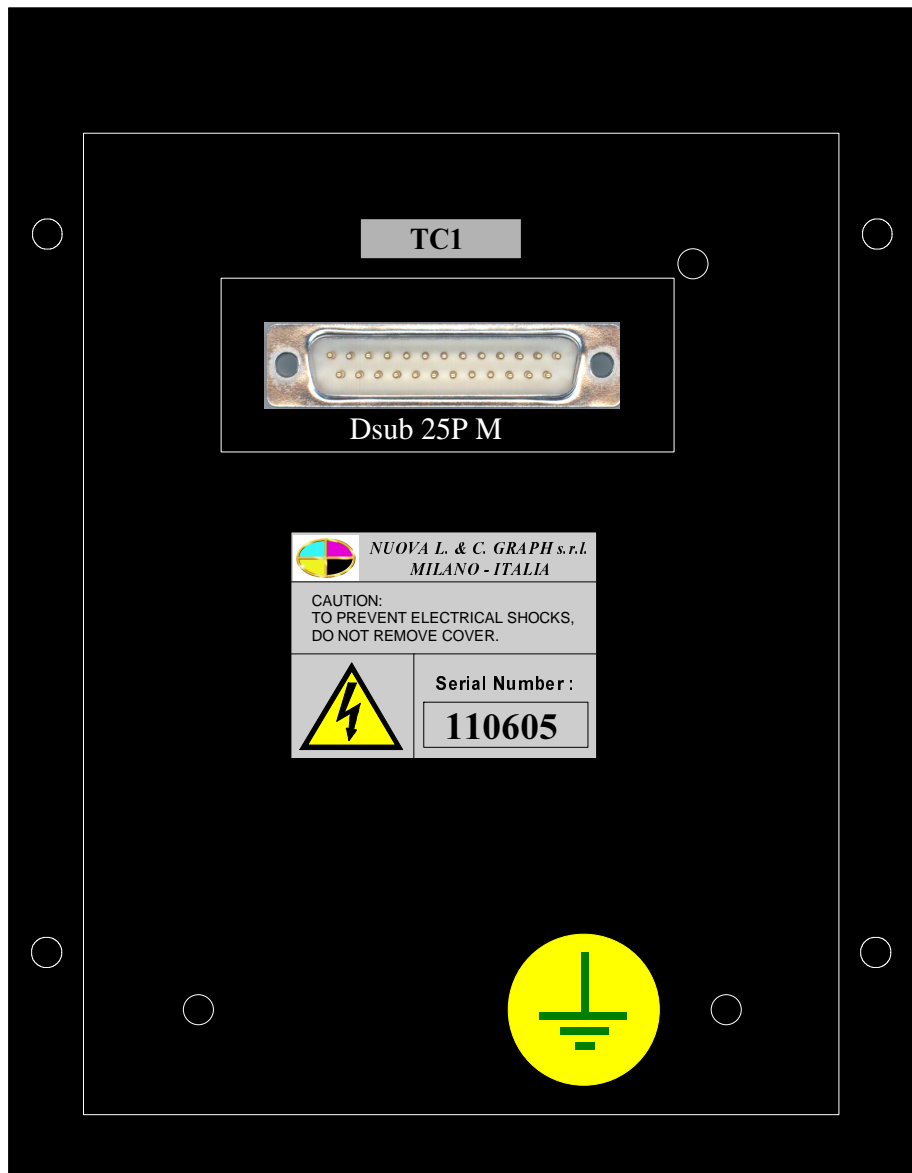

155 mm.

155 mm.

55 mm.

120 mm.

135

104

Foro diam. 4 mm.
Hole diameter 4 mm.

Foro diam. 4 mm.
Hole diameter 4 mm.

CAVA PASSANTE 104 mm. x 135 mm.
CUT OUT 104 mm. x 135 mm.

15.8

95

24.2

3

3

| | | | |
|--|--|-----------------------------|--|
| Identification : | | DATE : 10-06-2005 | NUOVA L. & C. GRAPH s.r.l. <i>forniture grafiche</i> |
| DIMENSIONI TASTIERA ESTERNA EXTERNAL KEYBOARD DIMENSION RAINBOW 98P-xx | | MADE BY : | |
| Revisions : | | APPROVED: <i>Lodi M.</i> | |
| A 11-09-2000 B 10-06-2005 | | PAGE SIZE : A3 | |
| | | SCALE : 1:1 | DRAWING NUMBER : DSM000912 |