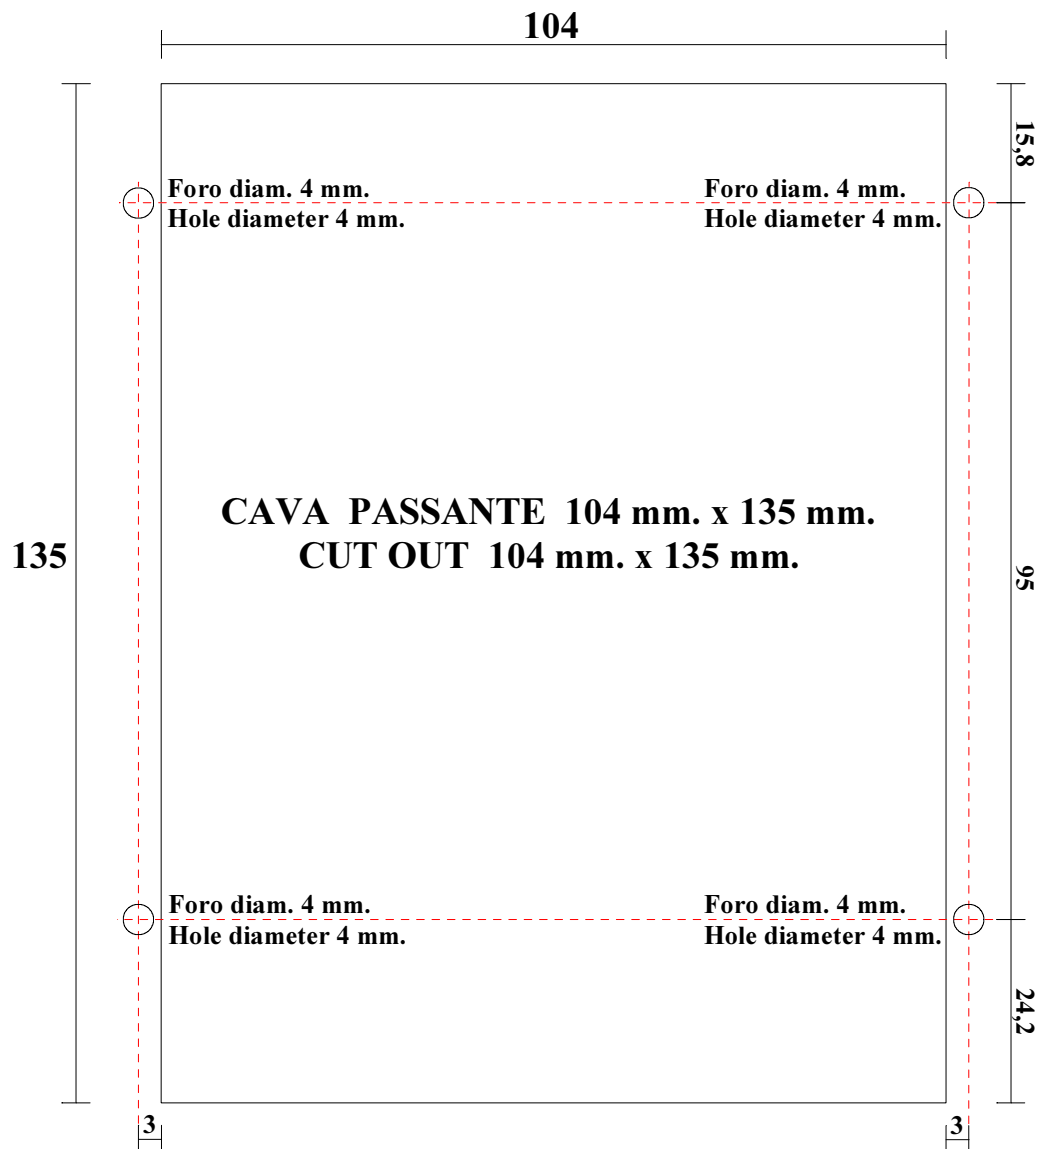

155 mm.

155 mm.

55 mm.

120 mm.

135

104

Foro diam. 4 mm.
Hole diameter 4 mm.

Foro diam. 4 mm.
Hole diameter 4 mm.

CAVA PASSANTE 104 mm. x 135 mm.
CUT OUT 104 mm. x 135 mm.

15.8

95

24.2

3

3

| | | | |
|--|--|-----------------------------|--|
| Identification : | | DATE : 10-06-2005 | NUOVA L. & C. GRAPH s.r.l. <i>forniture grafiche</i> |
| DIMENSIONI TASTIERA ESTERNA EXTERNAL KEYBOARD DIMENSION RAINBOW 98P-xx | | MADE BY : | |
| Revisions : | | APPROVED: <i>Lodi M.</i> | |
| A 11-09-2000 B 10-06-2005 | | PAGE SIZE : A3 | |
| | | SCALE : 1:1 | DRAWING NUMBER : DSM000912 |