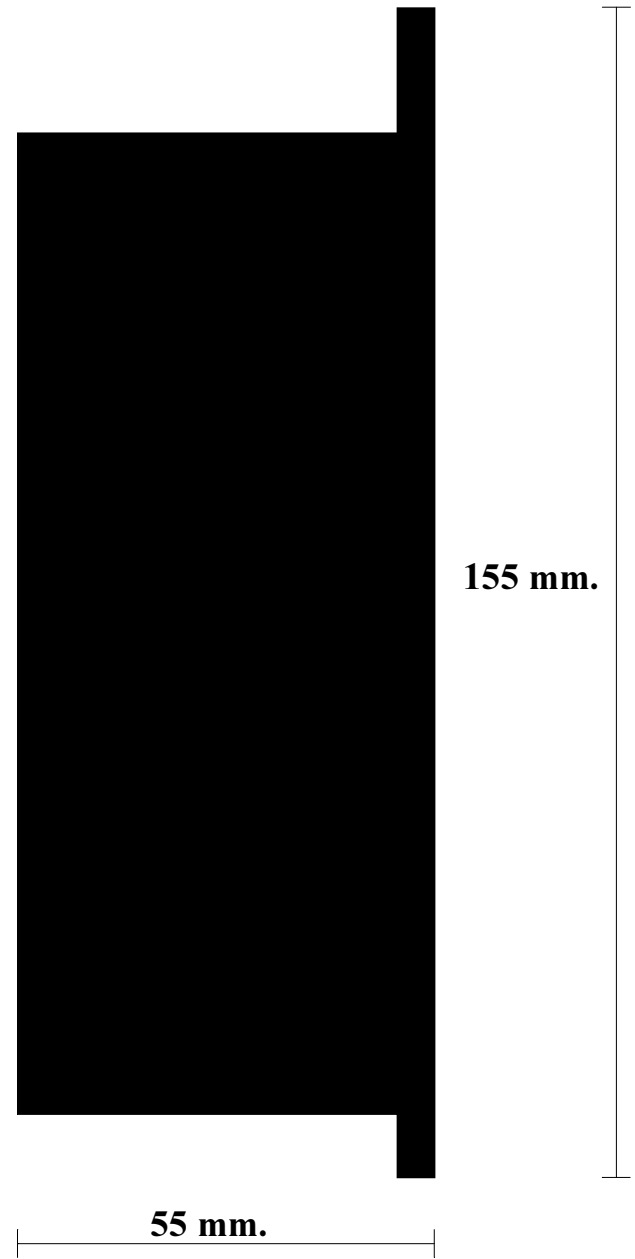

155 mm.

155 mm.

55 mm.

120 mm.

135

104

Foro diam. 4 mm.
Hole diameter 4 mm.

Foro diam. 4 mm.
Hole diameter 4 mm.

CAVA PASSANTE 104 mm. x 135 mm.
CUT OUT 104 mm. x 135 mm.

15.8

95

24.2

3

3

| | | | |
|--|--|-----------------------------|--|
| Identification : | | DATE : 10-06-2005 | NUOVA L. & C. GRAPH s.r.l. <i>forniture grafiche</i> |
| DIMENSIONI TASTIERA ESTERNA EXTERNAL KEYBOARD DIMENSION RAINBOW 98P-xx | | MADE BY : | |
| Revisions : | | APPROVED: <i>Lodi M.</i> | |
| A 11-09-2000 B 10-06-2005 | | PAGE SIZE : A3 | |
| | | SCALE : 1:1 | DRAWING NUMBER : DSM000912 |