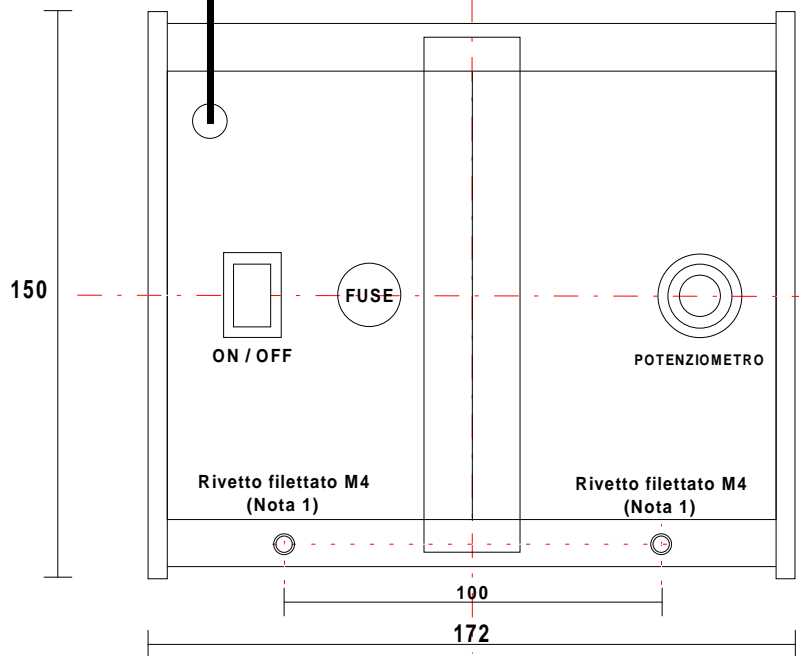

CAVO DI ALIMENTAZIONE
LUNGHEZZA 2 mt.

(Nota 1) : RIVETTI M4 OPZIONALI
OPTIONAL M4 RIVET

Page 1 of 1

Identification :

**DIMENSIONI MECCANICHE
LAMPADA STROBoscopica
" VISION 987 "**

Revisions :

A	01-06-1999						
---	------------	--	--	--	--	--	--

DATE :
01-06-1999

MADE BY :

APPROVED:
Lodi E.

SCALE :
1:2

NUOVA L. & C. GRAPH s.r.l.
rappresentanze e forniture grafiche

DRAWING NUMBER :

DSM990600